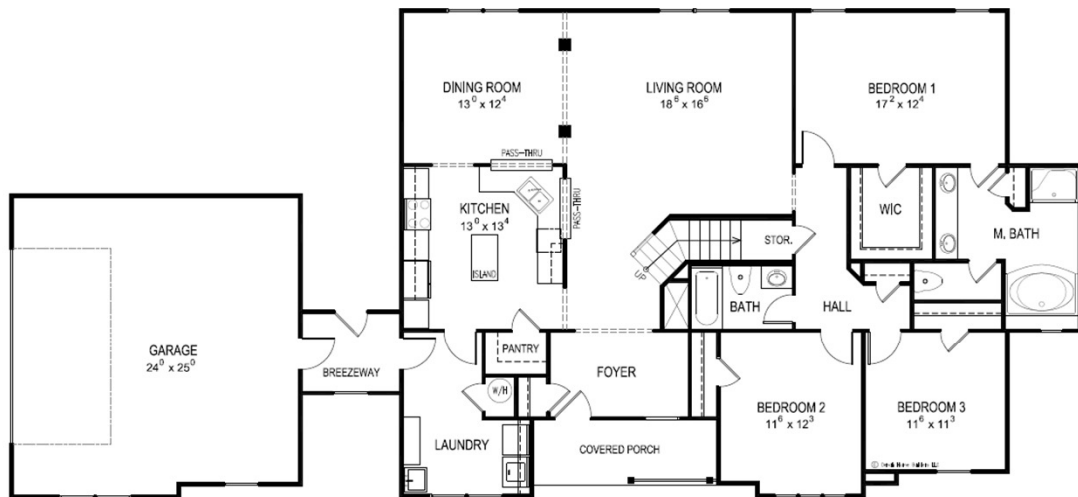

# Dresden II

4 Bedroom/3 Bath  
2024 SF 1<sup>st</sup> Floor - 1162 SF 2<sup>nd</sup> Floor  
3186 Total  
80 SF Front Porch  
600 sf Garage

[www.denalihomebuilders.com](http://www.denalihomebuilders.com)