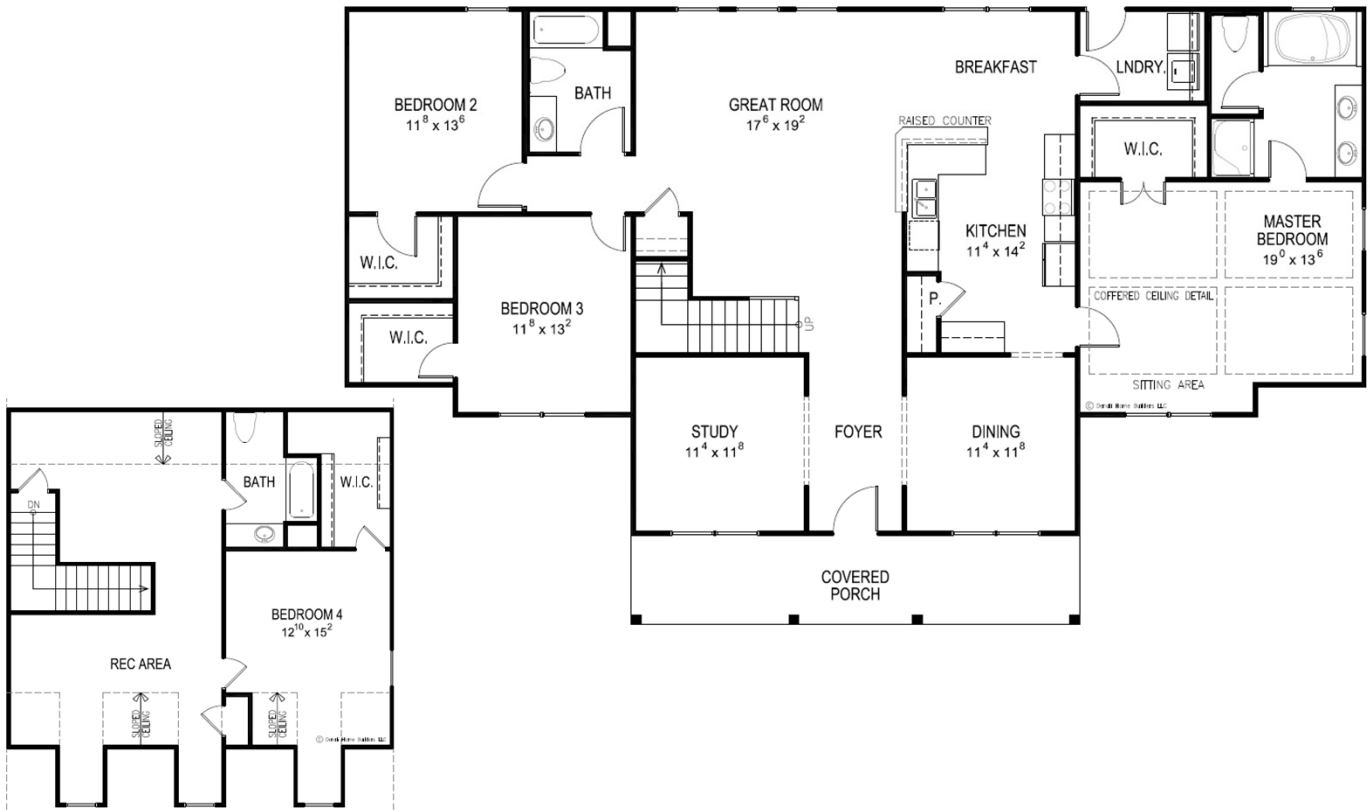

# Lynnwood

4 Bedroom/3 Bath  
2122 SF 1<sup>st</sup> Floor - 801 SF 2<sup>nd</sup> Floor  
2923 Total  
180 SF Front Porch  
Optional Garage

[www.denalihomebuilders.com](http://www.denalihomebuilders.com)