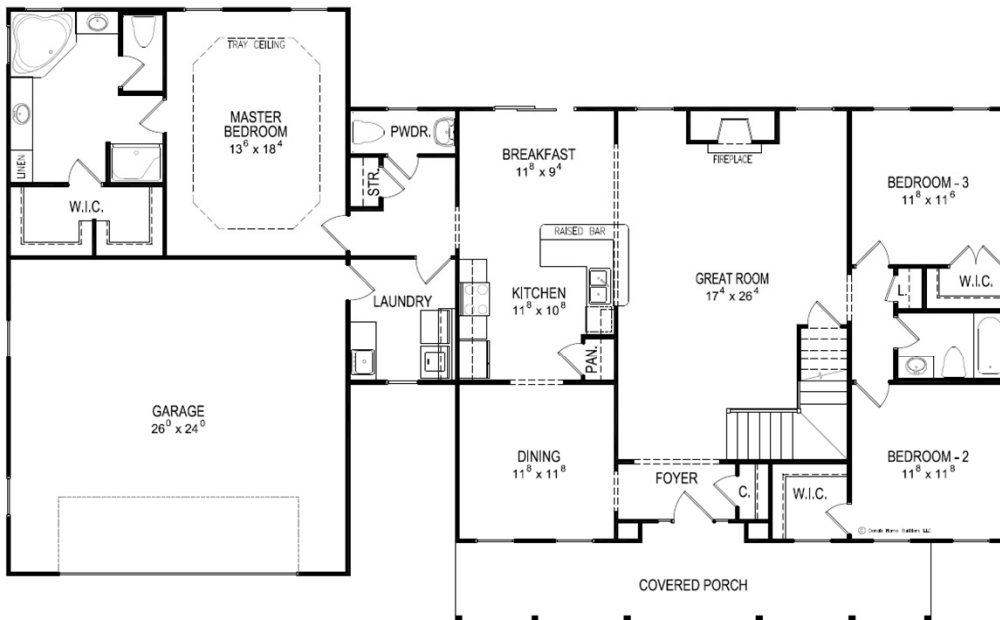

# Marion

4 Bedroom/3.5 Bath  
2039 SF 1<sup>st</sup> Floor - 852 SF 2<sup>nd</sup> Floor  
2891 Total  
227 SF Front Porch  
620 sf Garage

[www.denalihomebuilders.com](http://www.denalihomebuilders.com)