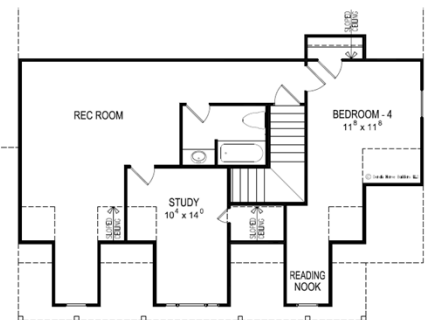

# Marion

4 Bedroom/3.5 Bath  
2039 SF 1<sup>st</sup> Floor - 852 SF 2<sup>nd</sup> Floor  
2891 Total  
227 SF Front Porch  
620 sf Garage

[www.denalihomebuilders.com](http://www.denalihomebuilders.com)